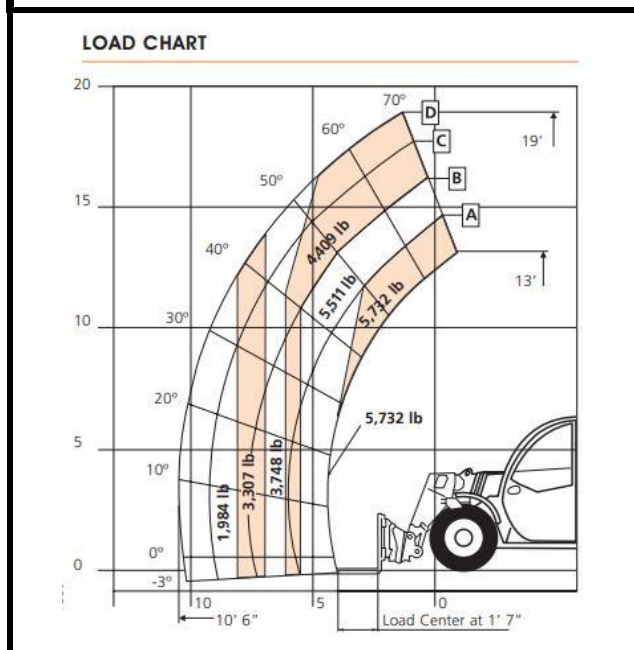

Chariot télescopique SR5719 "Électrique"

NO. DE FICHE
**INT-17-
CET5719E-SNO**

SPÉCIFICATIONS

Modèle	SR5719E	Marque	Snorkel
Cat-Class	330-6930	Batterie Lithium	80V 300Ah
Capacité de levage	5,700lbs	Capacité horizontale max.	1,984lbs
Hauteur de levage	19'	Largeur	74"
Traction	4 x 4	Hauteur	76"
Cabine fermé	Oui	Longueur avec fourches 48"	213"
Option / accessoire	Non	Poids	10,582lbs

Accessoires disponibles

Réservoir de propane 33lbs	695-1030	N/A
Godet 72"	599-1160	Prix sur demande
Rallonge de fourche 72"	599-1060	Prix sur demande
Rallonge de fourche 84"	599-1065	Prix sur demande
Plate-forme de travail 4' x 8'	599-1120	Prix sur demande
Mat porteur 2000-6000 lbs	599-1079	Prix sur demande
Mat porteur 2900-10000 lbs	599-1083	Prix sur demande
Mat porteur Fixe 10000 lbs	599-1095	Prix sur demande
Crochet de levage 5000lbs	599-1092	Prix sur demande
Crochet de levage 10000lb	599-1091	Prix sur demande