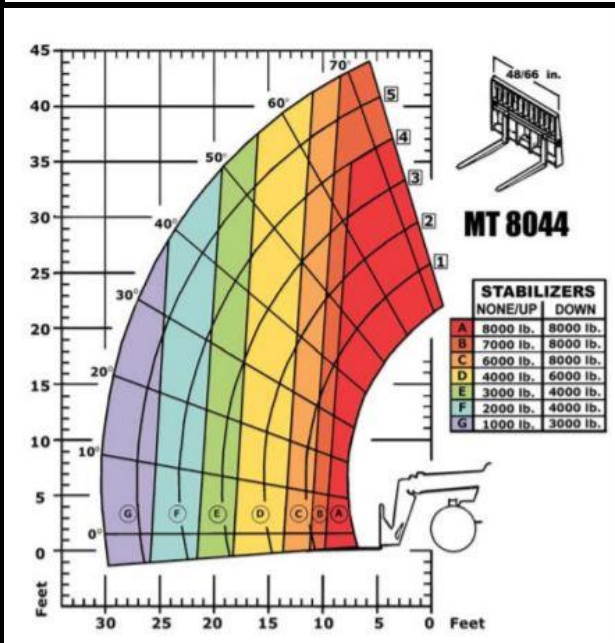

Chariot télescopique MT-8044 Manitou

NO. DE FICHE

**INT-17-
CET80-MAN**

SPÉCIFICATIONS

Modèle	MT8044	Marque	Manitou
Cat-Class	500-8042	Diesel	210 Li
Capacité de levage	8,000lbs	Capacité horizontale max.	1000 lbs
Hauteur de levage	44'	Largeur	99"
Traction	4 x 4	Hauteur	95"
Cabine fermé	Oui	Longueur avec fourches 48"	23'
Option / accessoire	Non	Poids	23,500lbs

Accessoires disponibles

Réservoir de propane 33lbs	695-1030	N/A
Godet 96"	599-1180	Prix sur demande
Rallonge de fourche 72"	599-1060	Prix sur demande
Rallonge de fourche 84"	599-1065	Prix sur demande
Plate-forme travail 4' x 8'	599-1120	Prix sur demande
Mat porteur 2000-6000 lbs	599-1079	Prix sur demande
Mat porteur 2900-10000 lbs	599-1083	Prix sur demande
Mat porteur Fixe 10000 lbs	599-1095	Prix sur demande
Crochet de levage 5000lbs	599-1092	Prix sur demande
Crochet de levage 10000lb	599-1091	Prix sur demande

Applications

ATTENTION: la capacité de charge d'un chariot élévateur est toujours calculé à 24" à partir du tablier (dos de la fourche).