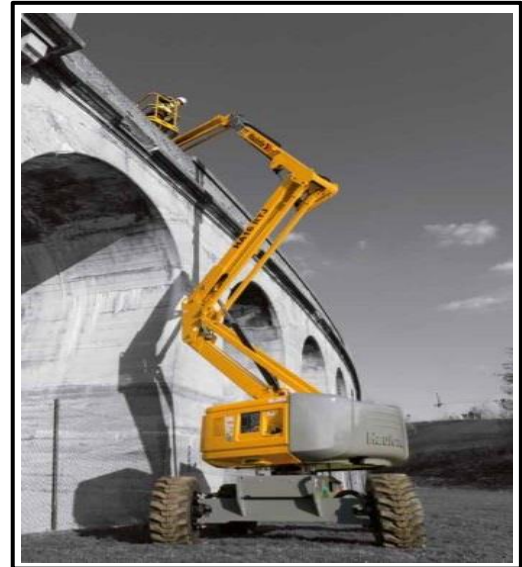

SPÉCIFICATIONS

Modèle	HA46RTJ	Marque	Haulotte
Cat-Class	430-4504	Largeur	91"
Traction	4 x 4	Carburant	Diesel
Hauteur de levage	46'	Hauteur	91"
Hauteur de travail	51'	Longueur	22'2"
Portée horizontale	27'	Poids	14220lbs
Largeur du panier	34" X 96"	Capacité au panier	500lbs

Applications

- * Travaux nécessitant de surplomber un obstacle.
- * Contrepoids limité pour endroits restreints.
- * 4 roues motrices pour terrains accidentés.
- * Prise 110 volts au panier.

Accessoires possibles

Équipement avec moteur diesel non recommandé pour les travaux à l'intérieur des bâtiments.

Remarques

- * Contrepoids 4" tourelle à 90 degré
- * Surplomb obstacle 25'