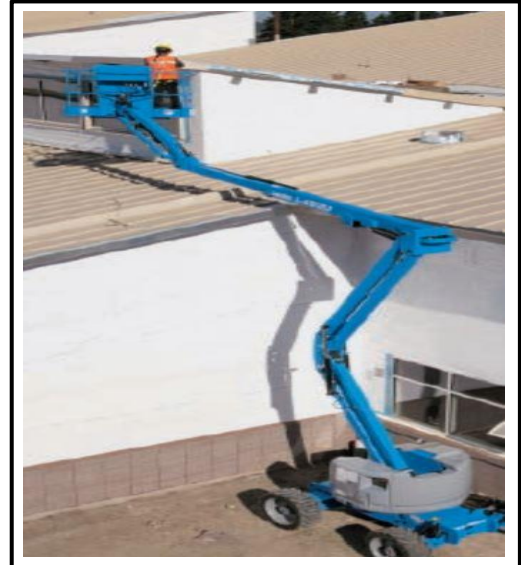

## SPÉCIFICATIONS

Modèle	Z45/25JRT	Marque	Genie
Cat-Class	430-4504	Largeur	90"
Traction	4 x 4	Carburant	Ess/Prop ou Diesel
Hauteur de levage	45'	Hauteur	84"
Hauteur de travail	51'	Longueur	21'10"
Portée horizontale	25'	Poids	13500lbs
Largeur du panier	30" X 72"	Capacité au panier	500lbs

## Applications

- \* Travaux nécessitant de surplomber un obstacle.
- \* Aucun contrepoids pour endroits restreints.
- \* 4 roues motrices pour terrains accidentés.
- \* Prise 110 volts au panier.